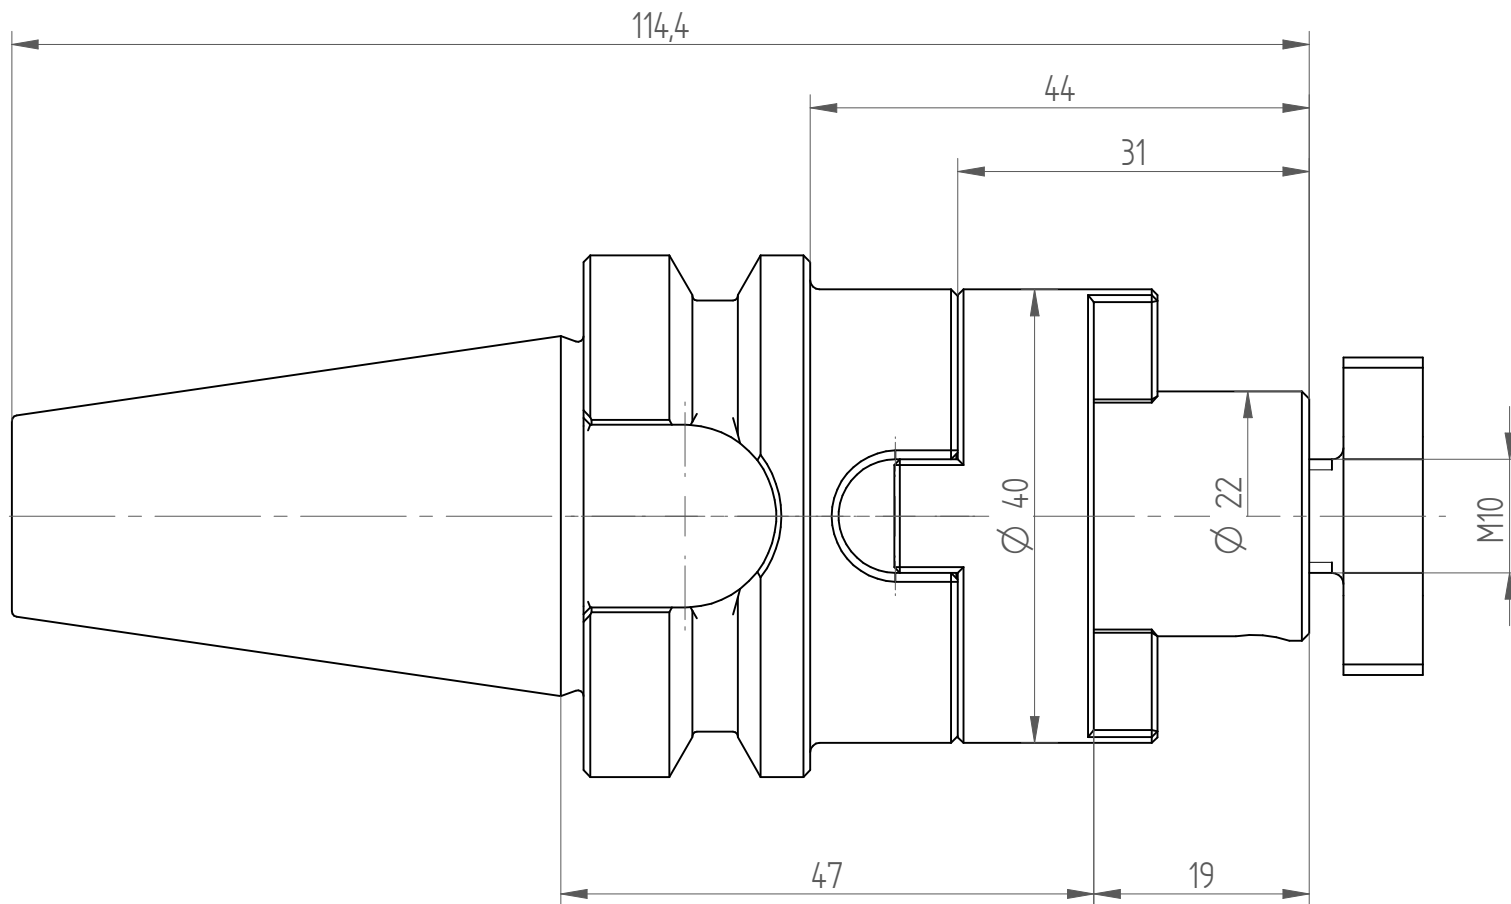

Swiss
Precision
Tools

REGO-FIX®

REGO-FIX AG
Obermattweg 60
4456 Tenniken / Switzerland

Phone +41 61 976 14 66
Fax +41 61 976 14 14
www.rego-fix.com

This is a non-controlled copy. All information given herein is subject to change without notice

The information given herein has been carefully checked and is believed to be correct. REGO-FIX, however, assumes no responsibility or liability for any errors, inaccuracies or omissions that may appear in this drawing

This document is subject to copyright laws. No part of this document may be reproduced or transmitted in any form or any means, electronic or mechanic, for any purpose, without the express written permission of REGO-FIX

Type : BT30_KFD22x047
Part No. : 213042220
Date : 08.01.2015
Scale : 1.5:1